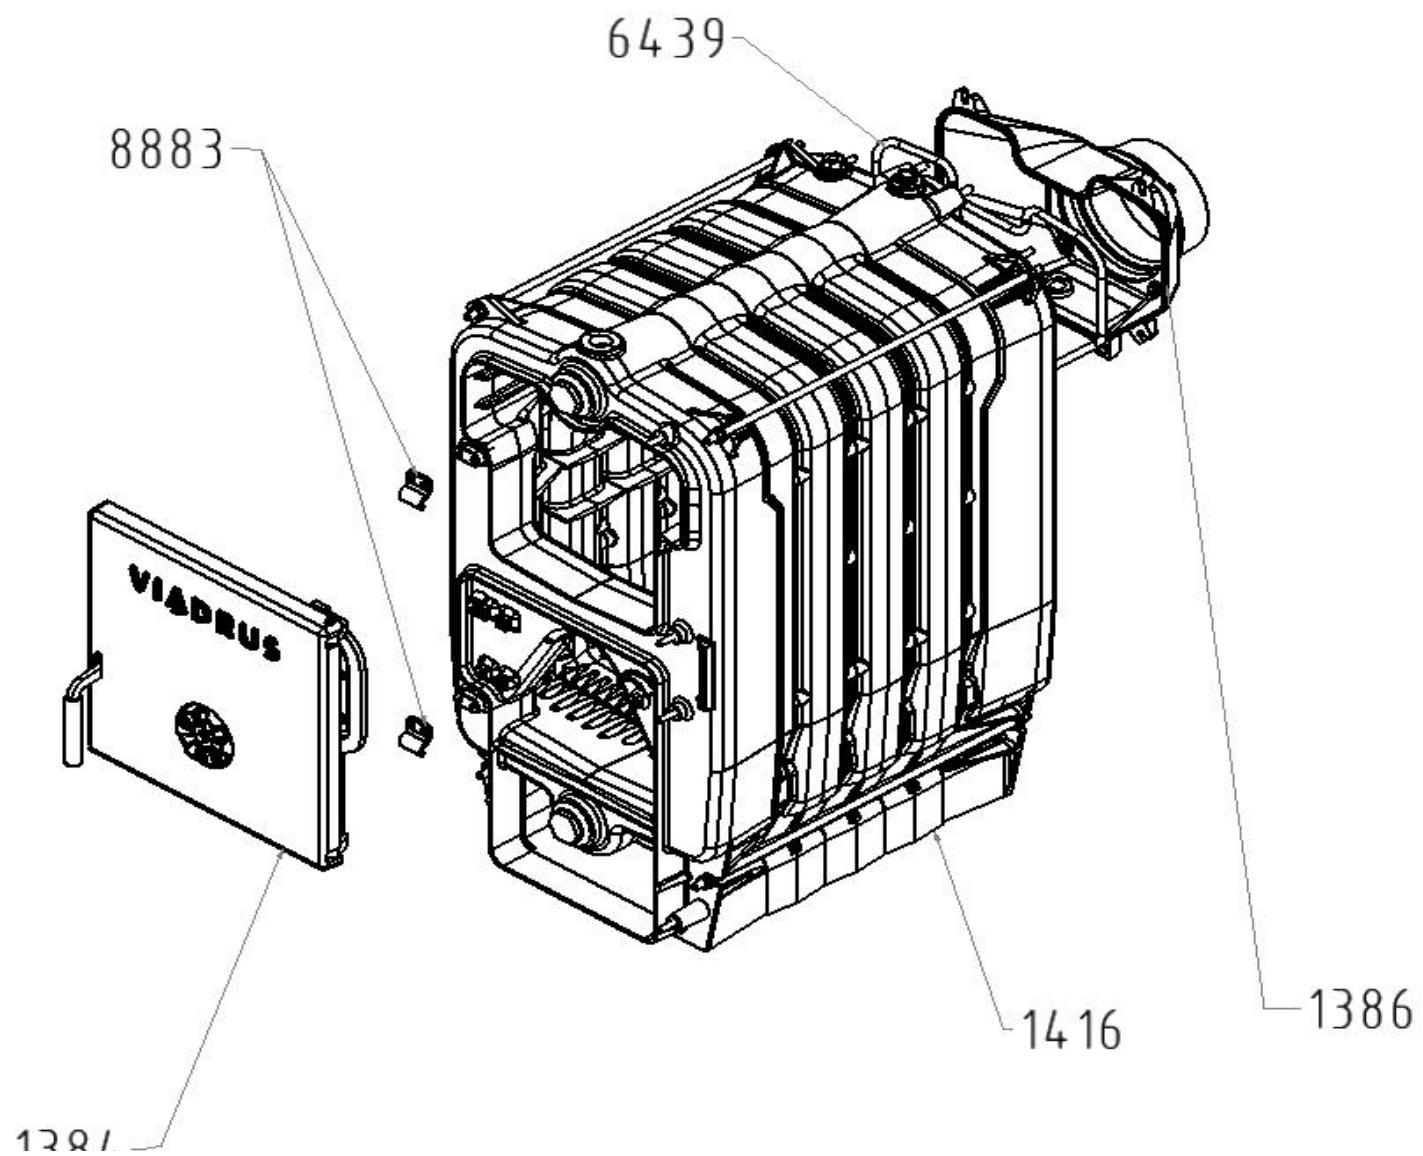

Sestava kotlového tělesa s armaturou