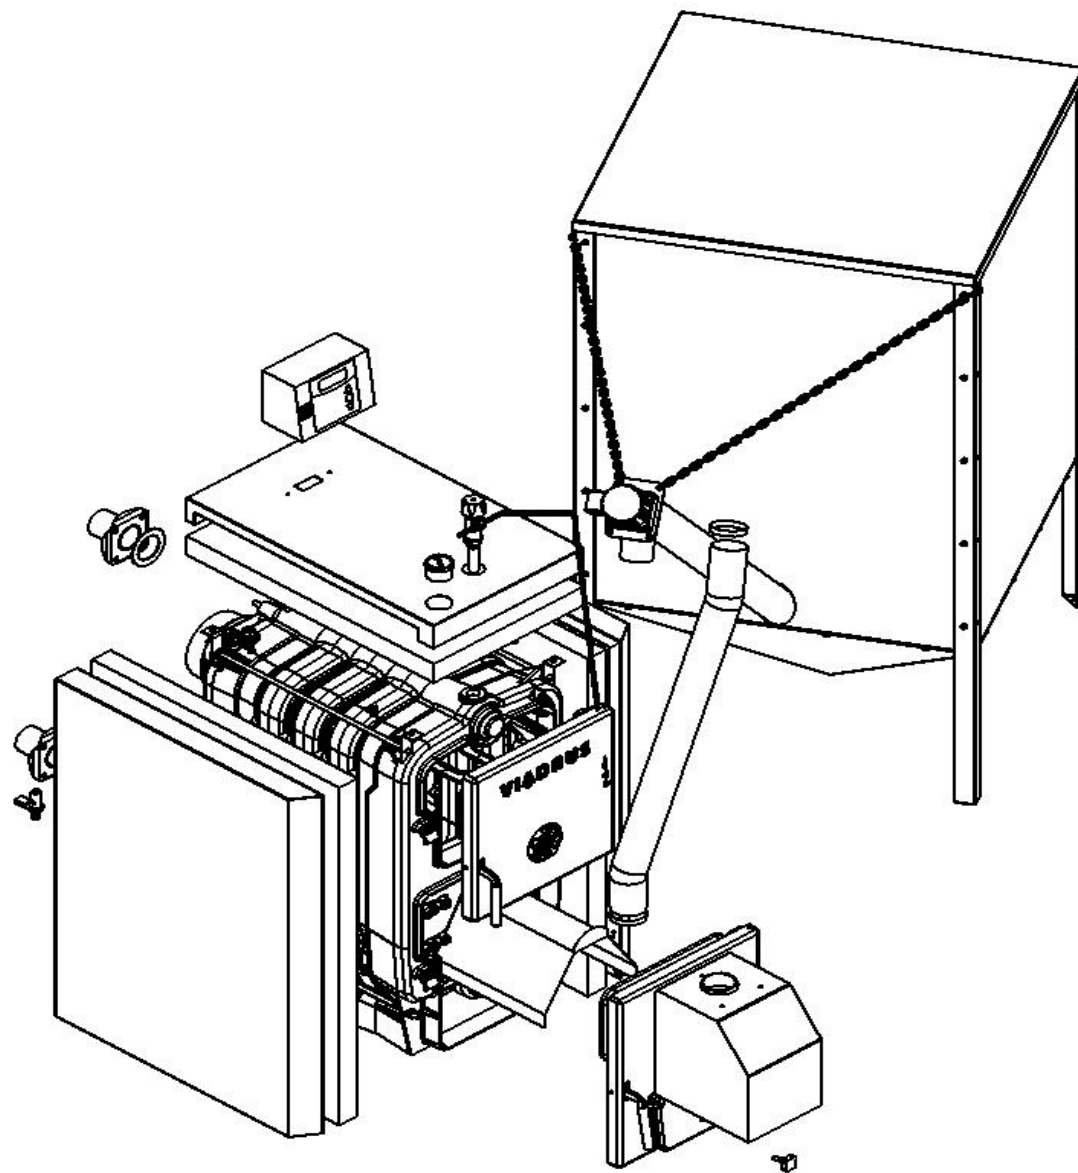

WOODPELL 5čl.

Sestava kotlového tělesa

Objednací kód	Sestava kotlového tělesa	ks	Hmotnost [kg/ks]
6398	Přední článek	1	48,23
1422	Střední článek	3	30,383
1420	Zadní článek	1	61,568
4624	Kotlová vsuvka ( průměr 56mm)	8	0,136
6408	Kotevní šroub M10 5čl	4	0,335
2406	Jímka termostatu 1/2"	1	0,052
2410	Ventil zpětný manometru 1/2"	1	0,061
8853	Těsnění 60x48x2	2	0,002
6404	Kotlová zátka ocelová	2	0,345
	nebo		
2492	Kotlová zátka	2	0,316