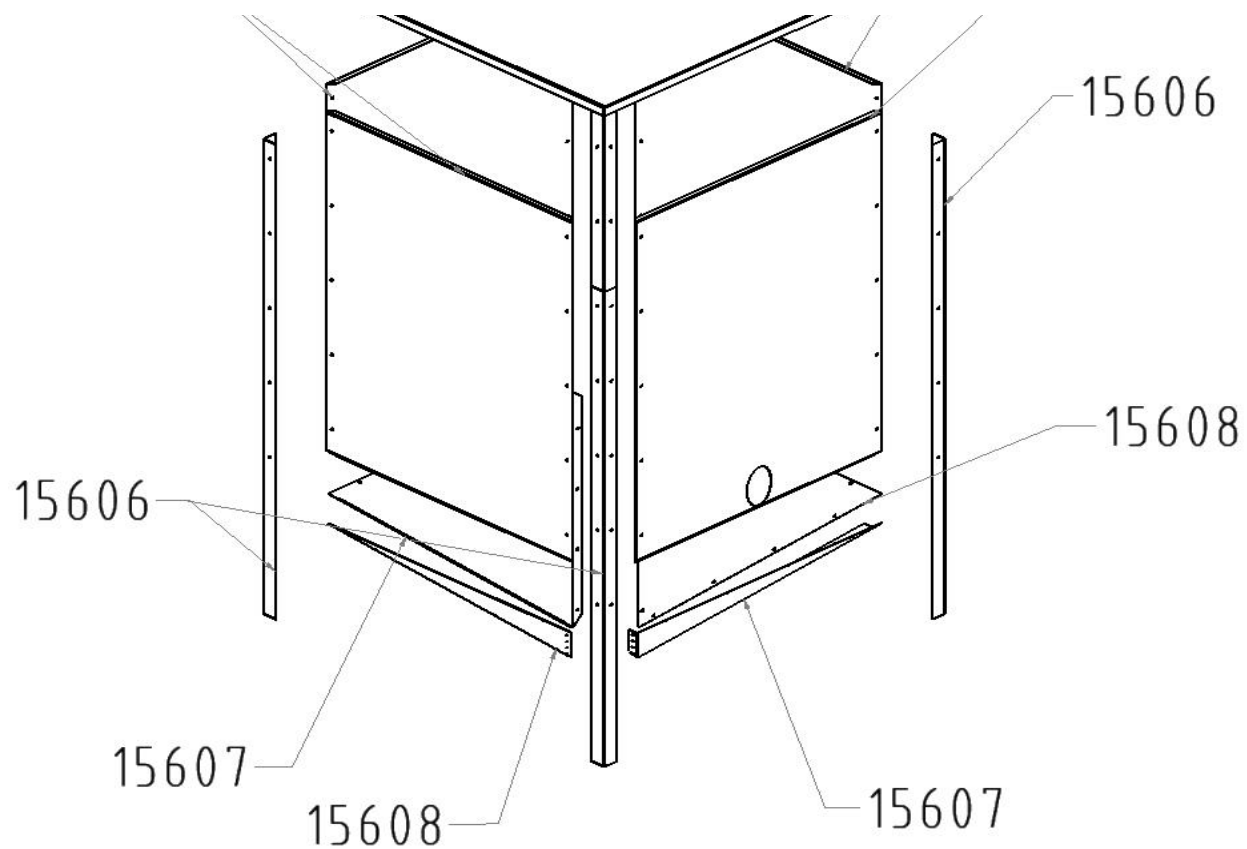

Objednací kód	Sestava zásobníku paliva	ks	Hmotnost [kg/ks]
15604	Bok zásobníku paliva	3	9,754
15605	Bok zásobníku paliva s otvorem pro šnek	1	9,671
15606	Noha zásobníku paliva	4	1,329
15607	Dno zásobníku paliva	2	2,989
15608	Dno zásobníku paliva A	2	2,592
15609	Víko zásobníku paliva	1	8,705