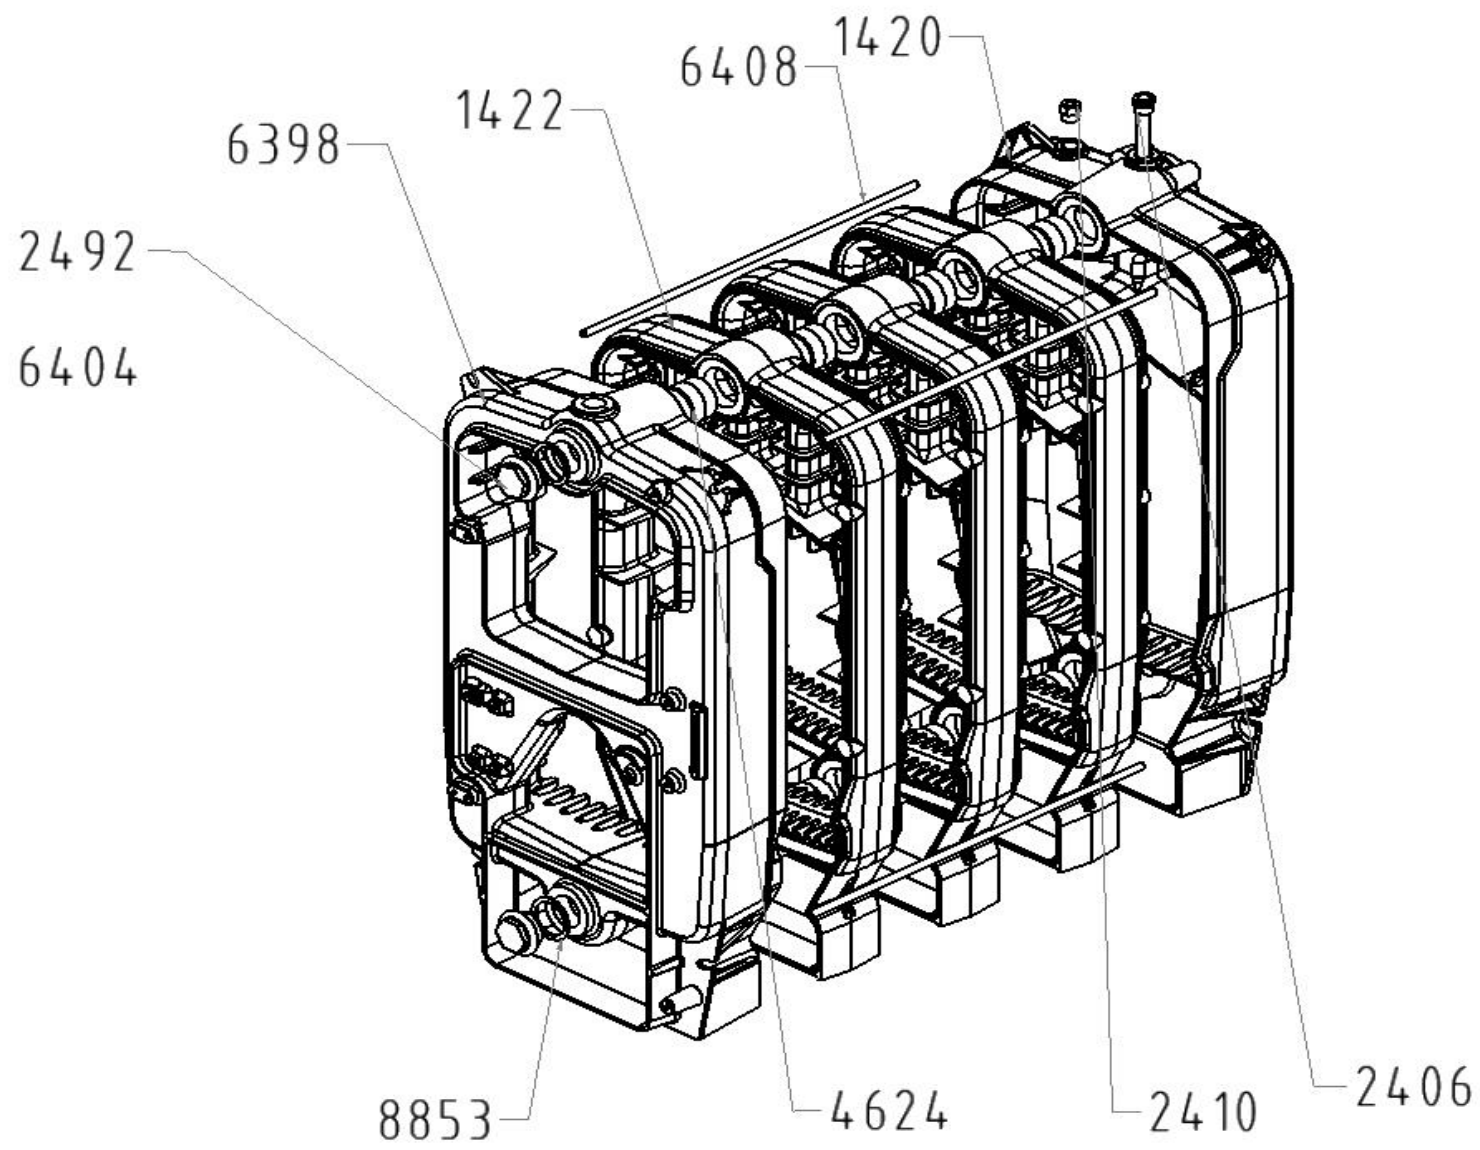

WOODPELL 5čl.

Sestava kotlového tělesa

Objednací kód	Sestava kotlového tělesa	ks	Hmotnost [kg/ks]
6398	Přední článek	1	48,23
1422	Střední článek	3	30,383
1420	Zadní článek	1	61,568
4624	Kotlová vsuvka ( průměr 56mm)	8	0,136
6408	Kotevní šroub M10 5čl	4	0,335
2406	Jímka termostatu 1/2"	1	0,052
2410	Ventil zpětný manometru 1/2"	1	0,061
8853	Těsnění 60x48x2	2	0,002
6404	Kotlová zátka ocelová	2	0,345
	nebo		
2492	Kotlová zátka	2	0,316

Sestava kotlového tělesa s armaturou

1004

Objednací kód	Sestava kotlového tělesa s armaturou	ks	Hmotnost [kg/ks]
1416	Těleso kotlové sestava 5čl.	1	204,747
8883	Opěrka pro západku	2	0,061
1384	Dvířka příkládací sestava	1	15,709
6439	Šňůra těsnící PR 10 L 1130	1	0,098
1386	Nástavec kouřový sestava	1	6,565