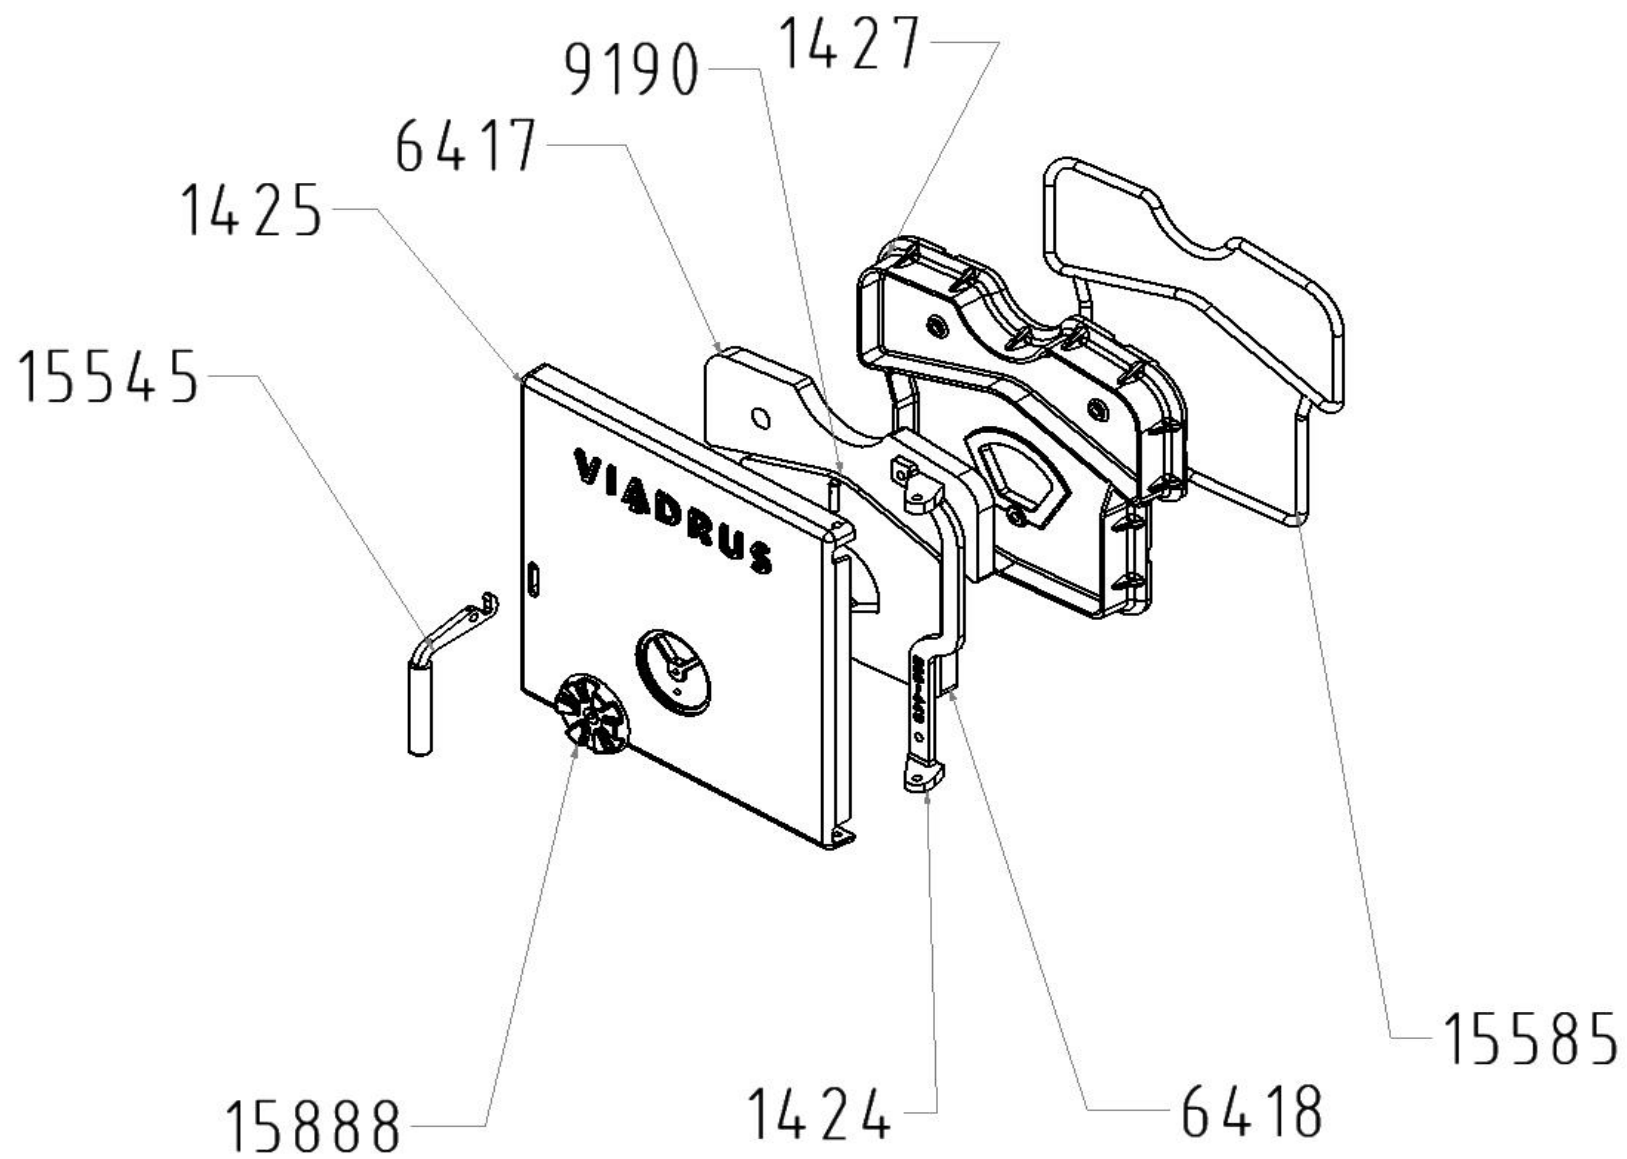

Sestava příkládacích dvířek