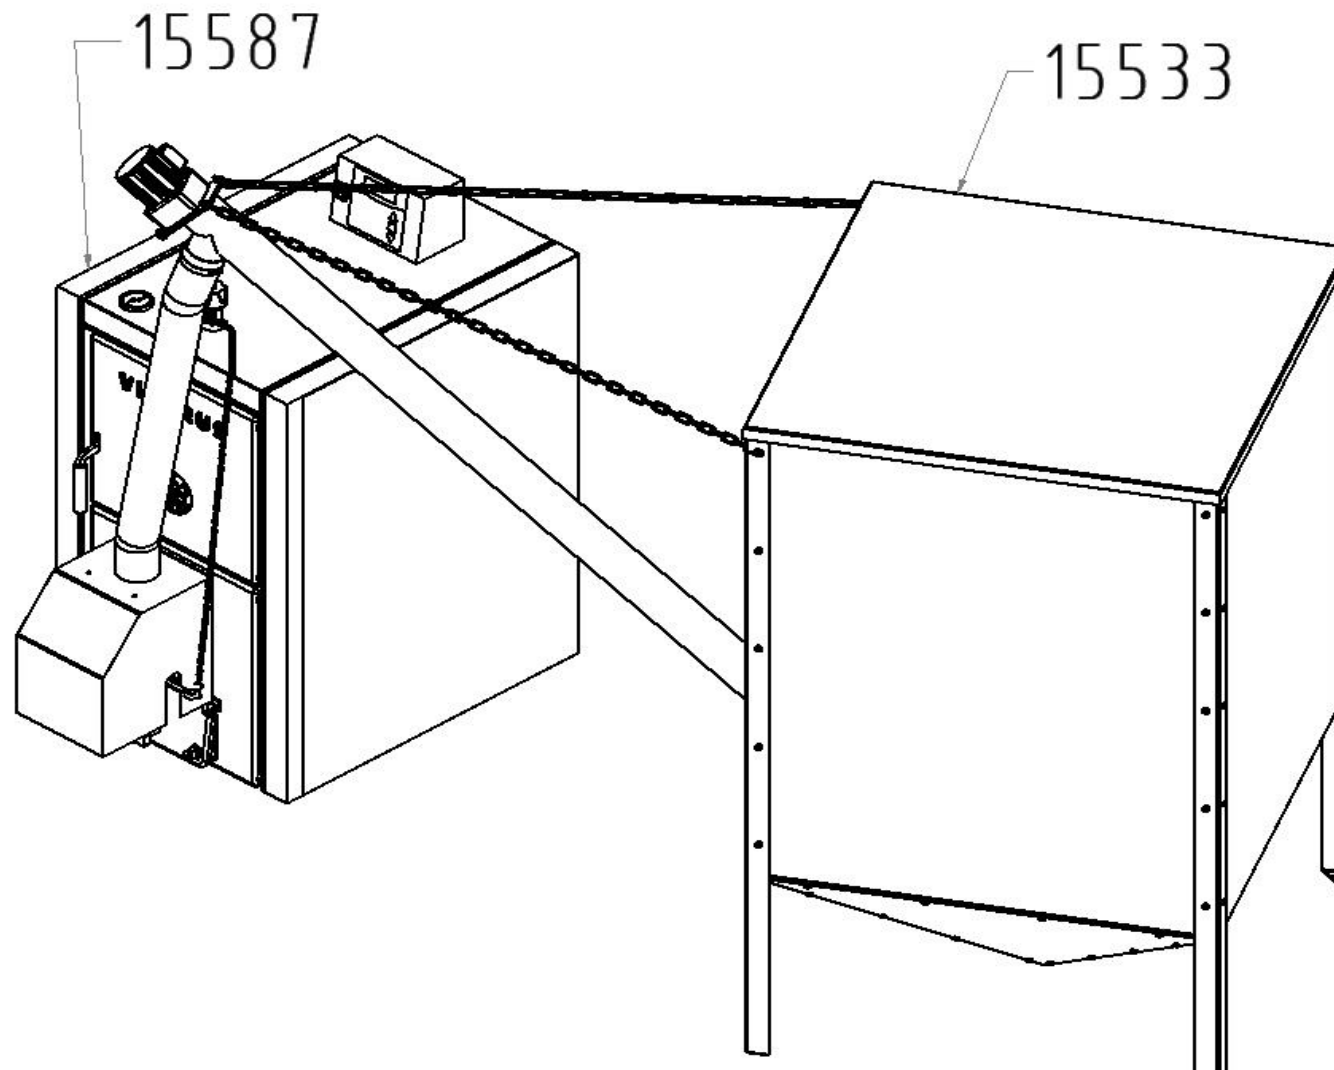

Sestava kotle