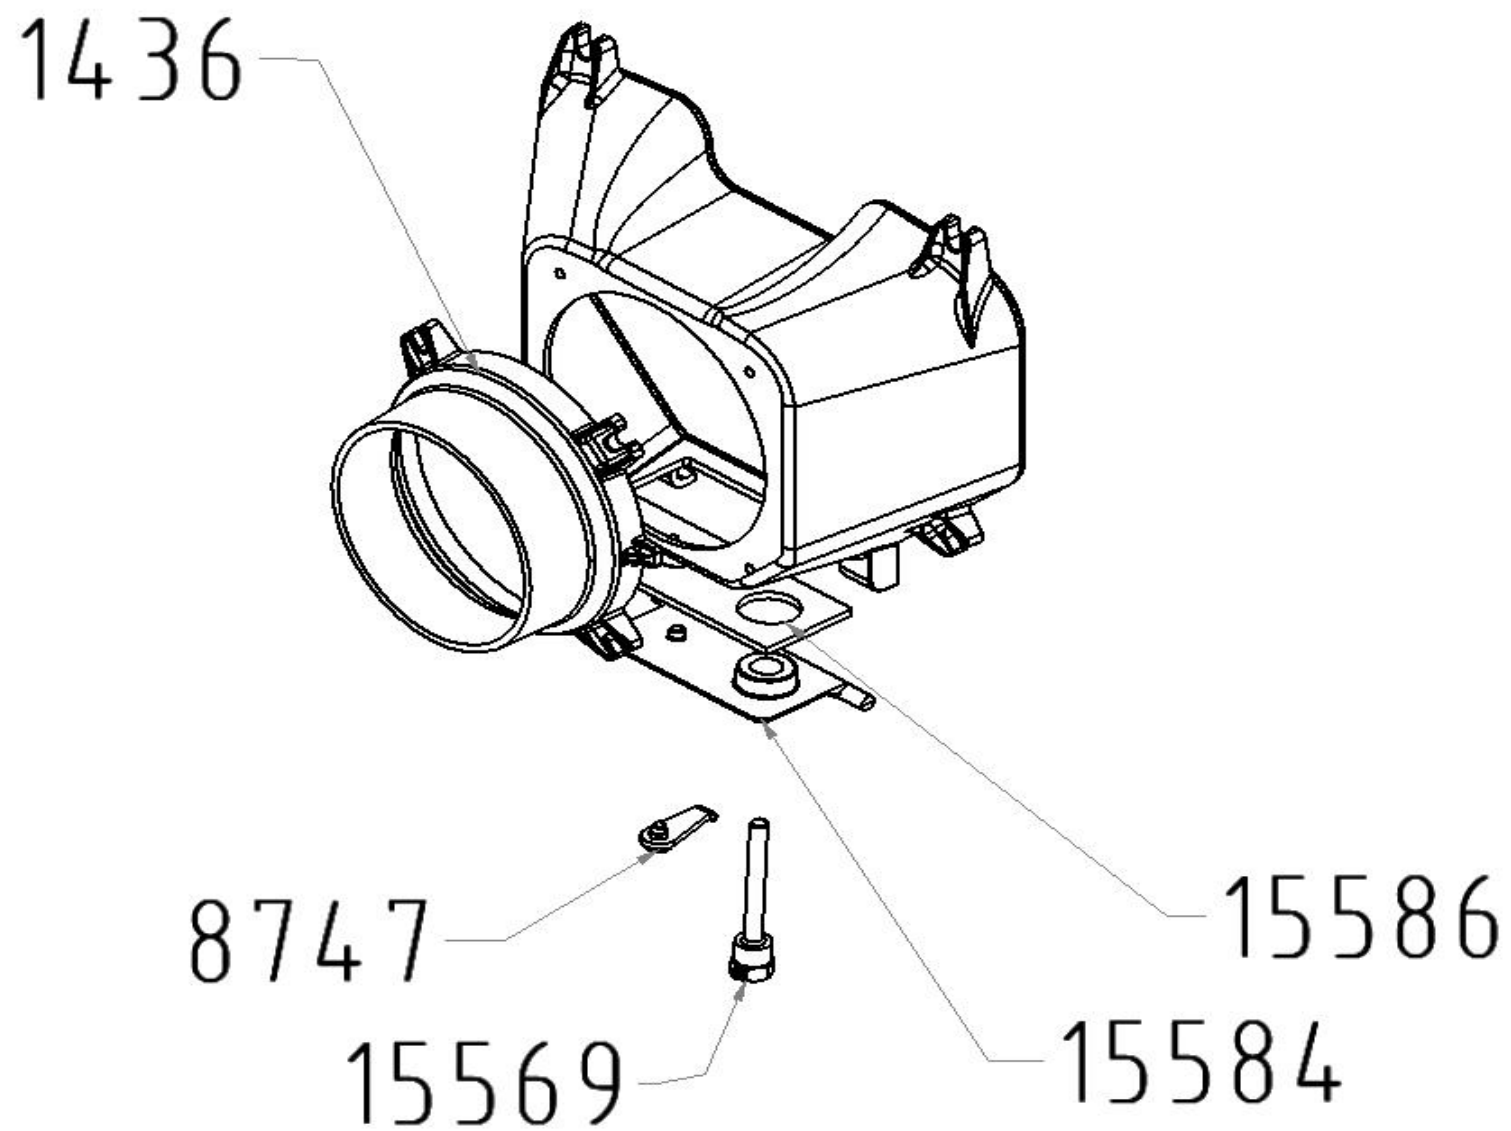

Sestava kouřového nástavce